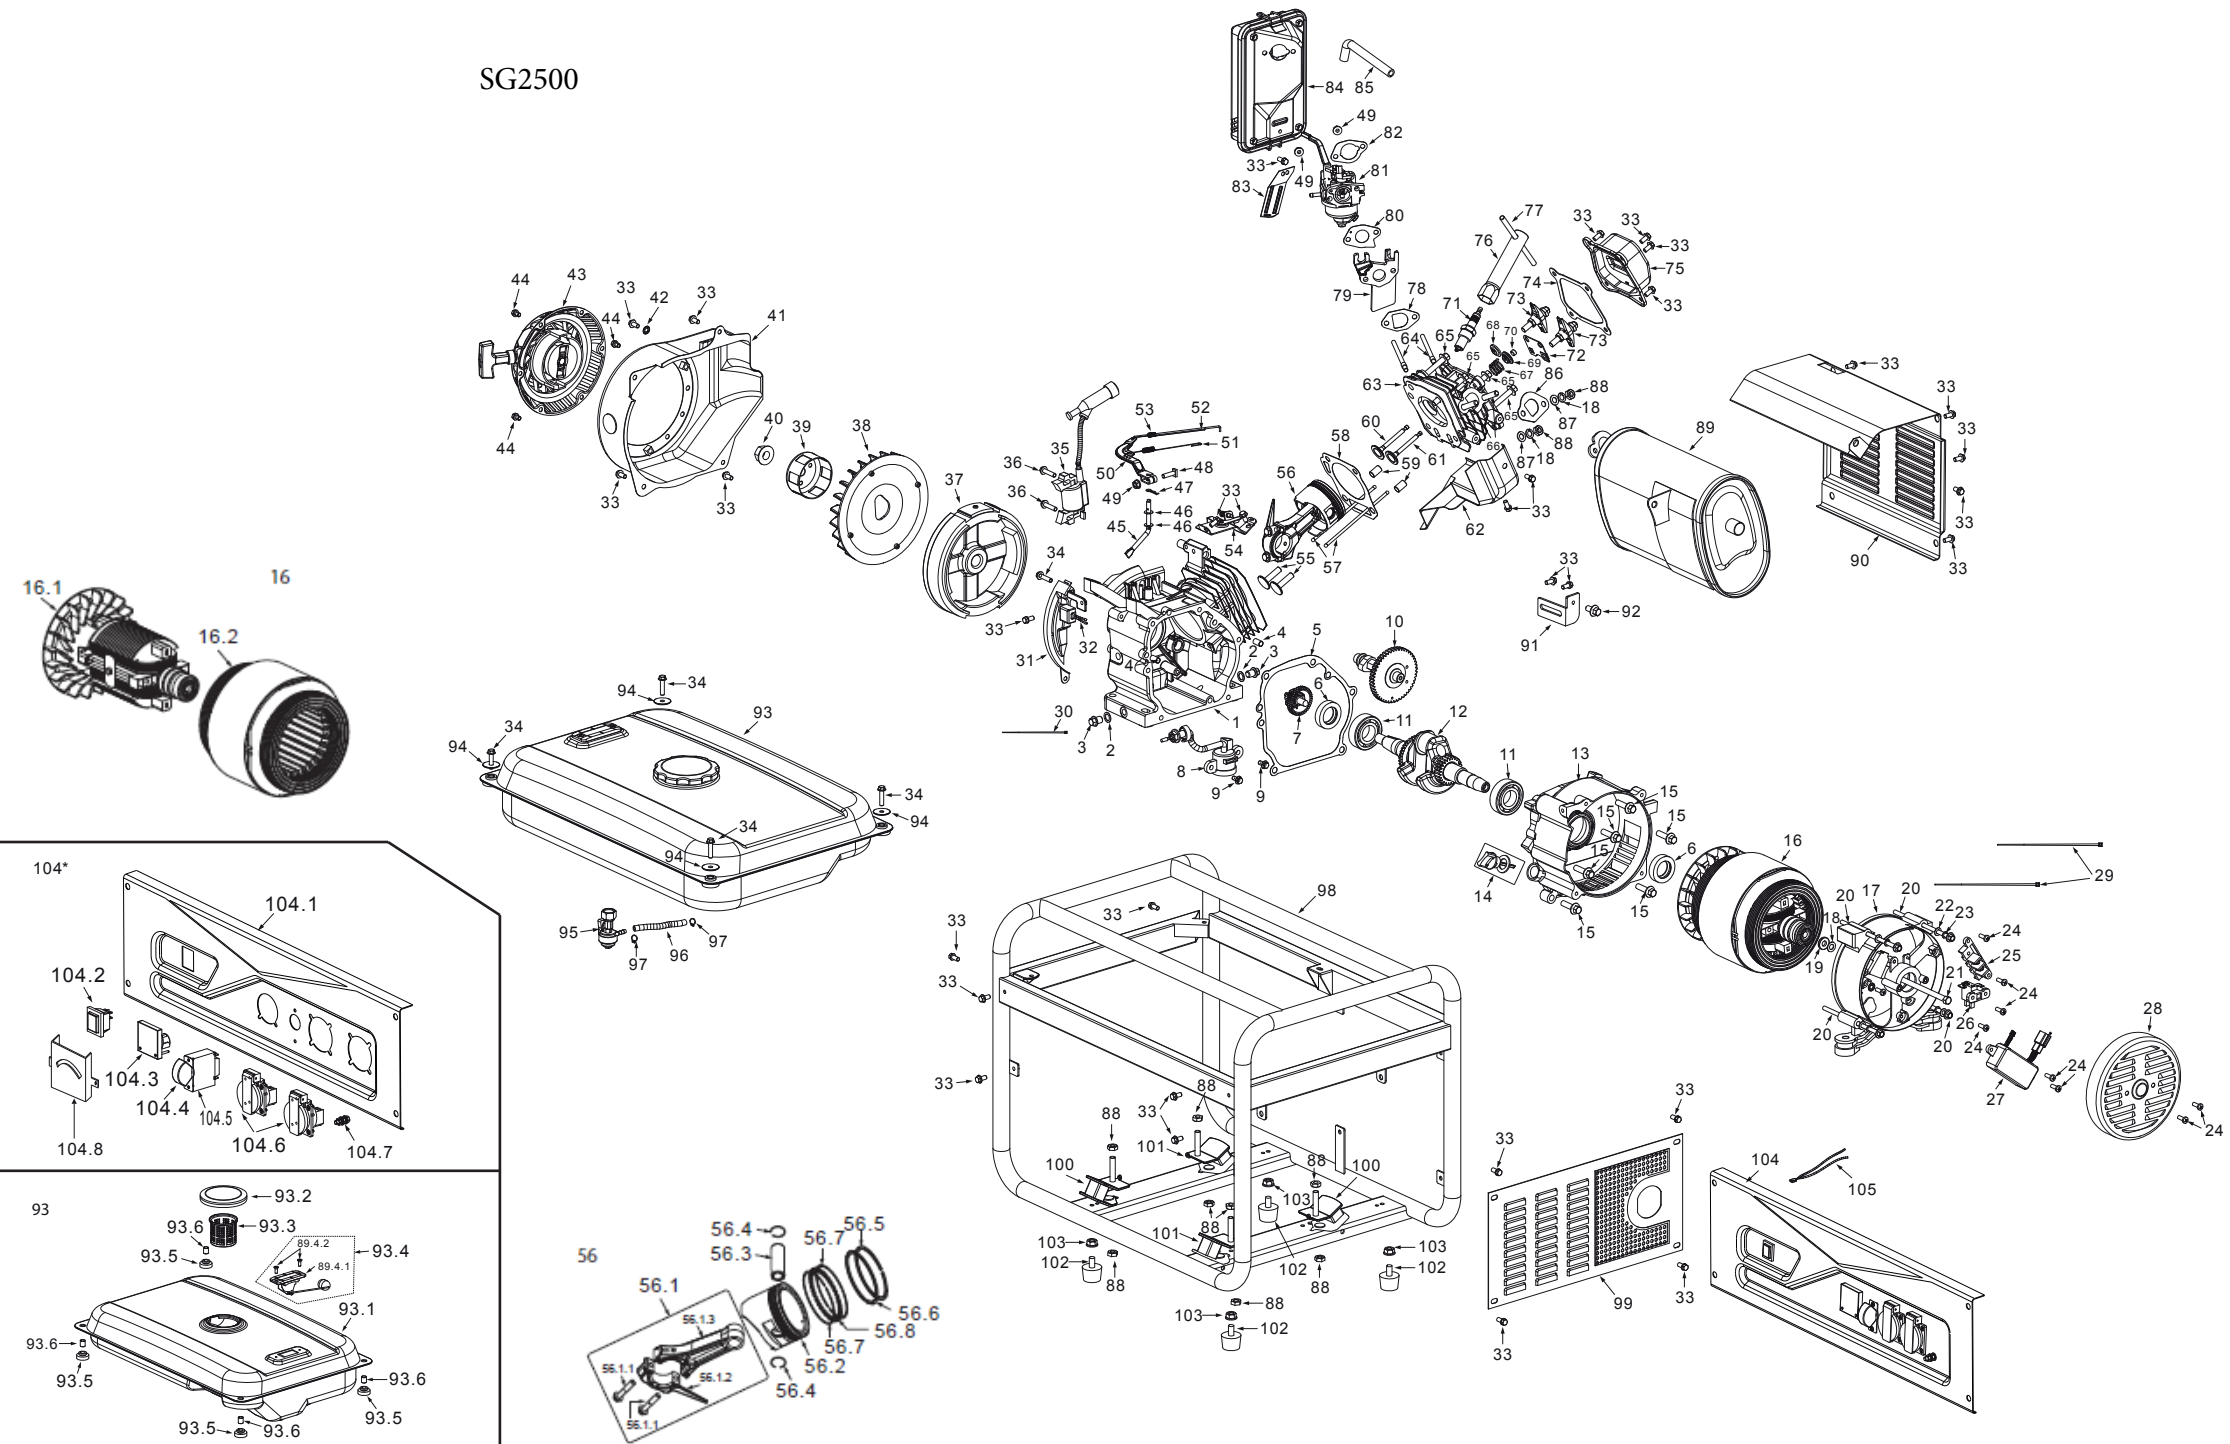

SG2500

Ersatzteile / Spare parts

SG2500

Stromgenerator
current generator

5906201901
0170

update: 02.11.2017

Skizze	Art.Nr.	Benennung	description
5	5906202001	Dichtung Kurbelgehäuse	gasket crankcase
6	5906202032	Dichtungsring	seal ring
7	5906202033	Kreiselpgetriebe	centrifugal gear
8	5906201001	Ölsensor	Oil sensor
10	5906201006	Nockenwelle	camshaft
11	5906201007	Kugellager 6205	bearing 6205
12	5906202034	Kurbelwelle	crankshaft
14	3906201058	Ölmesstab mit Dichtring	oil gauge cpl.
16	5906201002	Stator u. Rotor	stator rotor parts
16.1	5906201017	Rotor	rotor
16.2	5906201018	Stator	stator
17	5906201020	Träger Stator & Rotor	support, stator & rotor
26	5906202004	Kohlebürsten (Satz=2 Stück)	carbon brushes (set = 2 pcs.)
27	5906201003	Spannungsregler AVR 2,0KW	Voltage regulator AVR
35	5906202006	Zündspule	ignition coil cpl.
37	5906201008	Kurbelscheibe	flywheel
38	5906201009	Lüfterrad	flywheel fan
43	3906201092	Starterkit kpl.	starter assy cpl.
56.2 + 56.5 - 56.8	5906201016	Kolben mit Kolbenring kpl.	piston with piston ring cpl.
56 / 56.1 - 56.8	5906202030	Kolben mit Pleuel kpl.	piston connecting rod parts cpl.
57	5906201010	Stößel	pusher
58	5906202031	Zylinderkopfdichtung	gasket cylinder head
60	5906201013	Einlassventil	intake valve
61	5906201014	Auslassventil	exhaust valve
60 / 61 / 63 + 67 - 73	5906201015	Zylinderkopf	cylinder head assy.
71	3906201048	Zündkerze F6TC	spark plug ass. F6TC
76,77	3904601093	Zündkerzenschlüssel mit Stift	spark plug key with pin
78	5906202007	Dichtung Einlassöffnung	gasket inlet port
80	5906202008	Dichtung Vergaser	gasket carburetor
81	5906202009	Vergaser kpl.	carburetor cpl.
82	5906202010	Dichtung Luftfilter	gasket aircleaner
84	5906201004	Luftfilter kpl. Filter A	air cleaner
85	5906201019	Entlüftungsschlauch	waste pipe
88	05007101	Sperrzahnmutter M8	ratchet nut M8
89	5906201011	Auspuff	muffler
91	5906201012	Anschrubbügel	muffler support
92	01093364	Sechskantschraube M8x16	hexagon bolt M8x16
93	5906202045	Tank kpl.	fuel tank cpl.
93.2	5906202012	Tankdeckel	fuel tank cover
93.3	5906202013	Benzinfilter	fuel filter
93.4	5906202014	Benzinanzeige	fuel gauge
95	5906202015	Benzinhahn kpl.	Fuel on/off
96	5906202016	Benzinleitung	fuel tube
100	3906201141	Gummifuß A	bottom rubber A
101	3906201142	Gummifuß B	bottom rubber B
104.1	5906202017	Schalterplatte	control panel
104.2	5906202023	Schalter	Engine switch
104.3	5906202018	Spannungsmesser	voltage meter
104.4	5906202024	Abdeckung wasserdicht	Waterproof cover
104.5	5906201005	Leistungsschalter 9,1A	circuit breaker
104.6	5906203029	Steckdose EU	power point EU
o.Abb	5906202052	Abdeckung	cover
o.Abb	7907600001	Entleerungspumpe Benzin	fuel hand pump